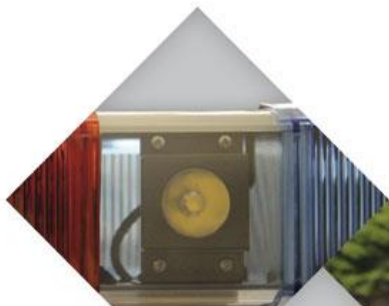

Elektra[®]

Ryflowane kształtki

*Wbudowane lampy robocze
w technologii Led*

Wyświetlacz LED napisu

Moduł czerwony

Mostki łączące klosze

Zakłady Elektromechaniczne
"Elektra"

Spółdzielnia Inwalidów, ul. Przasnyska 6a, 01-756 Warszawa

zeelektra.com.pl

Lampa zespolona niskoprofilowa typu: **LZN-SLENDER**

DANE TECHNICZNE

MODEL	KOLOR	NAPIĘCIE VDC	ILOŚĆ DIÓD LED	ZAKRES TEMP. PRACY	DŁUGOŚĆ (mm)	ŚR. POBÓR PRĄDU	ŚR. POBÓR MOCY
2x4MD3		10÷30	24	-30°/+50°C	650÷2200	od 1,3A	od 30W
4x4MD3			48			od 2,3A	od 54W