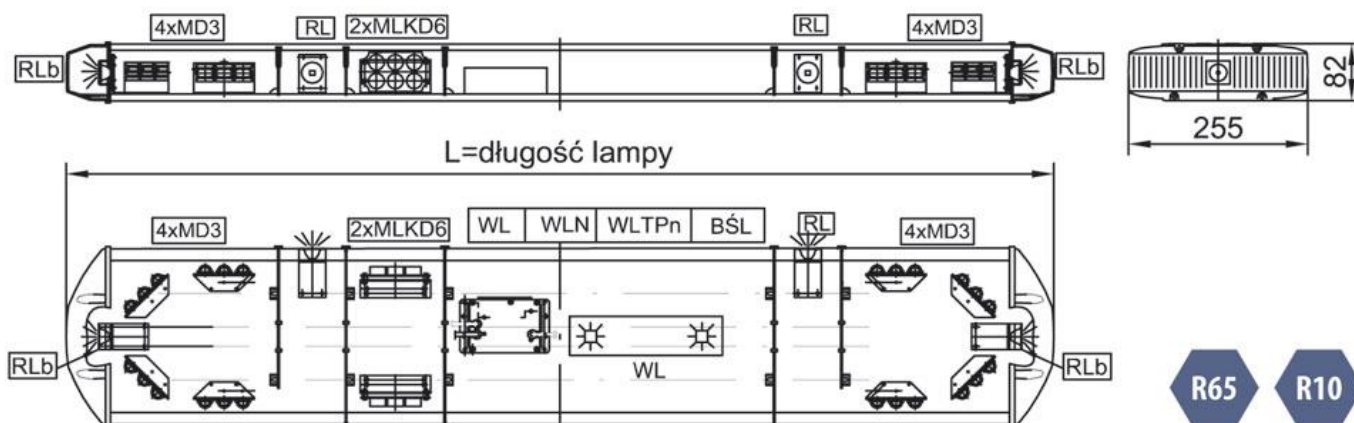

zeelektra.com.pl

Lampa zespolona niskoprofilowa typu: **LZN-SLENDER**

DANE TECHNICZNE

MODEL	KOLOR	NAPIĘCIE VDC	ILOŚĆ DIÓD LED	ZAKRES TEMP. PRACY	DŁUGOŚĆ (mm)	ŚR. POBÓR PRĄDU	ŚR. POBÓR MOCY
2x4MD3		10÷30	24	-30°/+50°C	650÷2200	od 1,3A	od 30W
4x4MD3			48			od 2,3A	od 54W