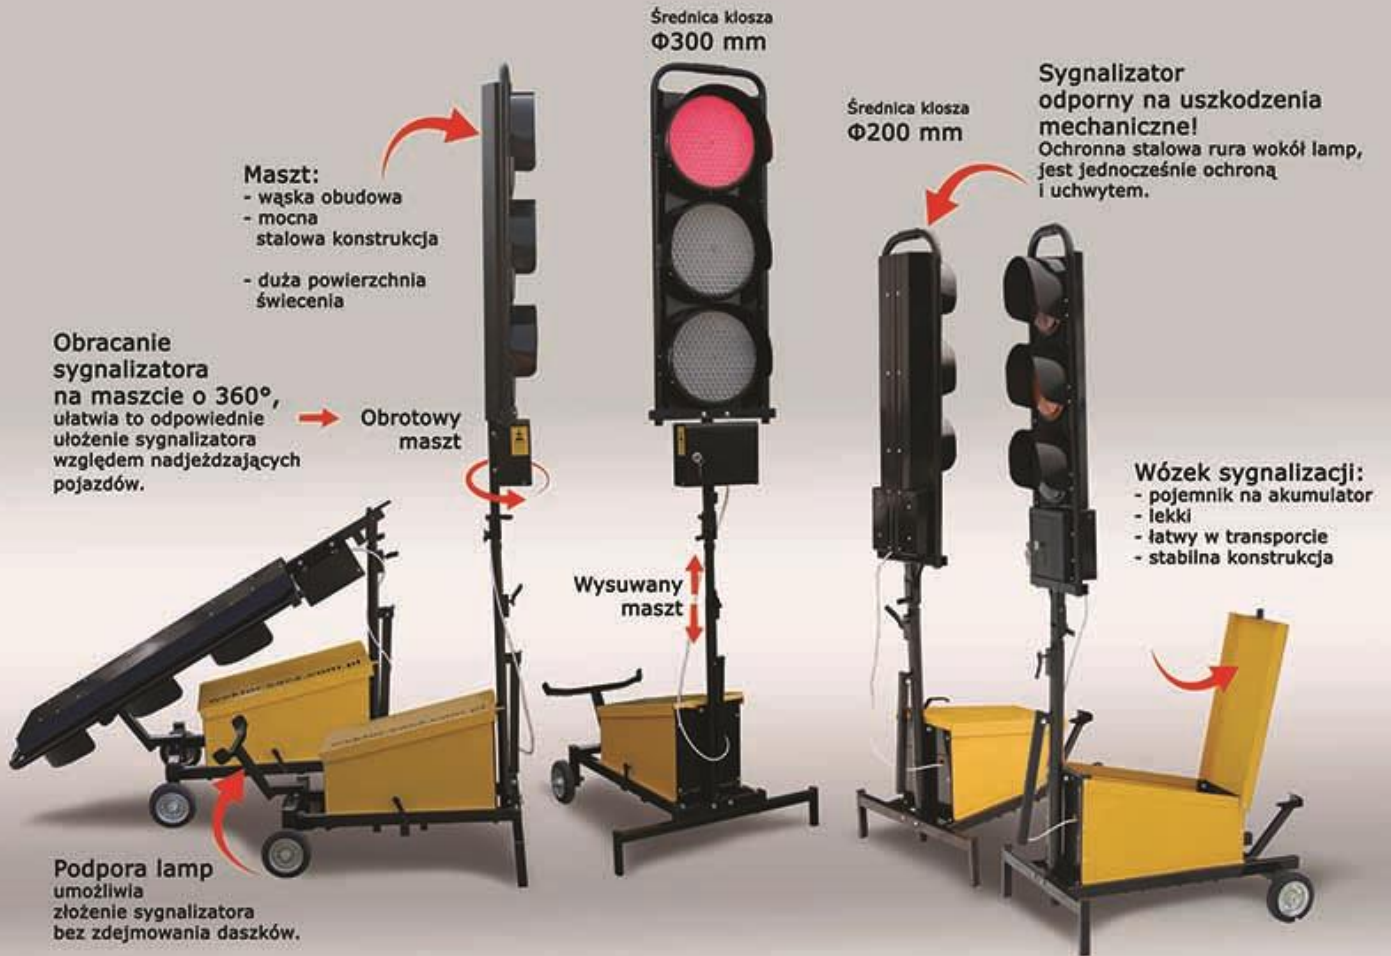

SYGNALIZACJA WAHADŁOWA

Oferujemy również sygnalizację dydaktyczną:

- wersja szkoleniowa do nauki dla szkół i przedszkoli
- miasteczka rowerowe do nauki przepisów drogowych

WEKTOR Sp. z o. o., ul. Jana Pawła II 30, 33-300 Nowy Sącz, woj. małopolskie, Polska, NIP 734-00-19-663
TELEFONY: (18) 443 78 75, 795 590 539, 731 473 997, DZIAŁ TECHNICZNY / SERWIS: 696 081 213
wektor@wektor.sacz.com.pl